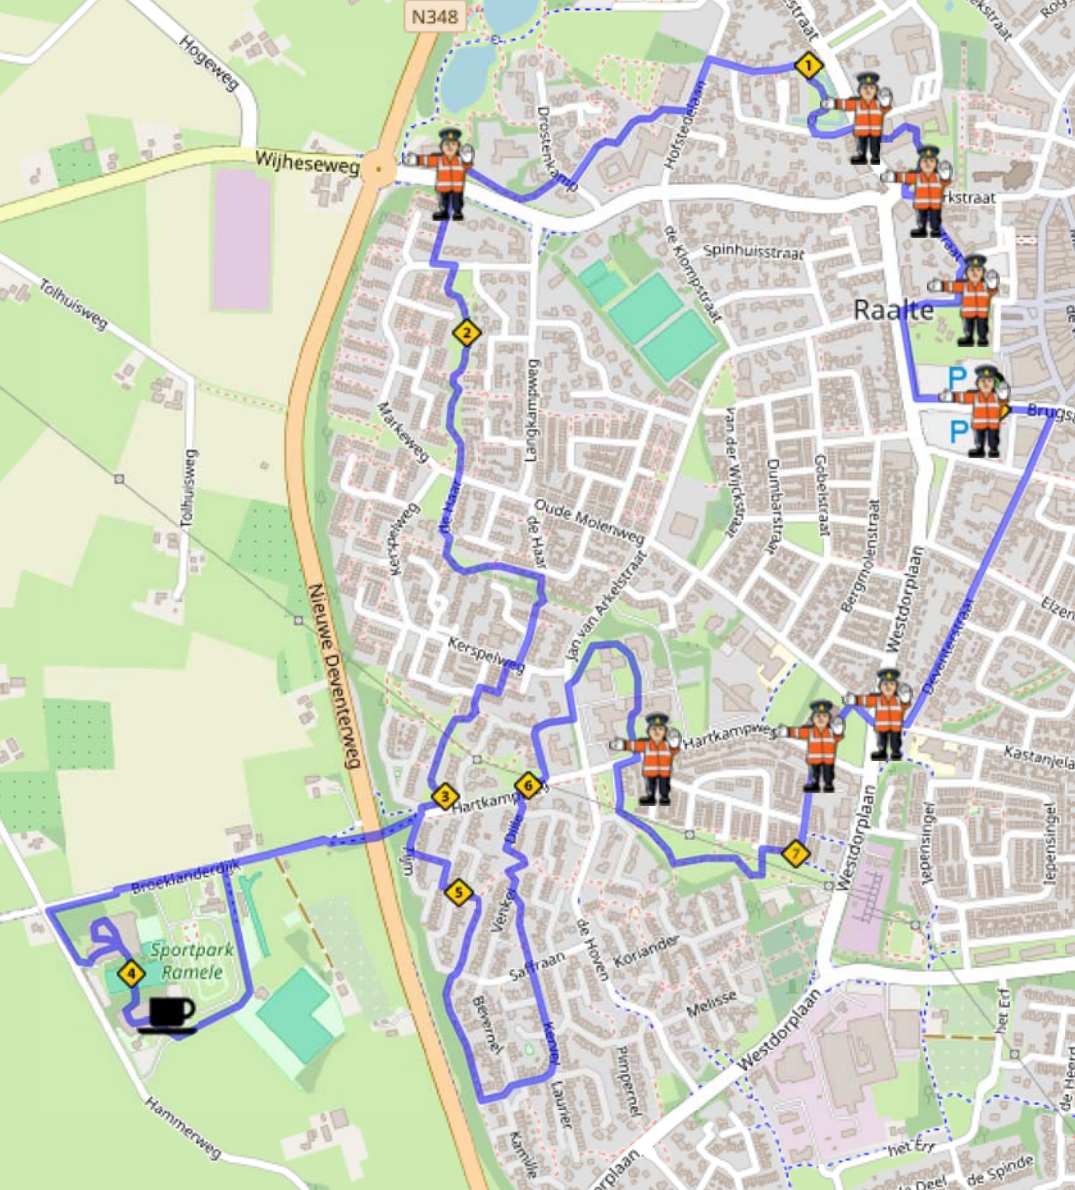

N348

Wijheseweg

Hogeweg

Tolhuisweg

Tolhuisweg

Nieuwe Deventerweg

Markeweg

Kerspelweg

Kerspelweg

Hartkampweg

Hartkampweg

Hartkampweg

Hartkampweg

Hartkampweg

Hartkampweg

Hartkampweg

Sportpark Ramele

Hammerweg

Broeklanderdijk

Langkampweg

Oude Molenweg

de Haas

Jan van Anketstraat

Hartkampweg

Horstede

de Klompstraat

Spinhuisstraat

van der Wijkstraat

Dunbarstraat

Gobeelstraat

Bergmolenstraat

Westdorplaan